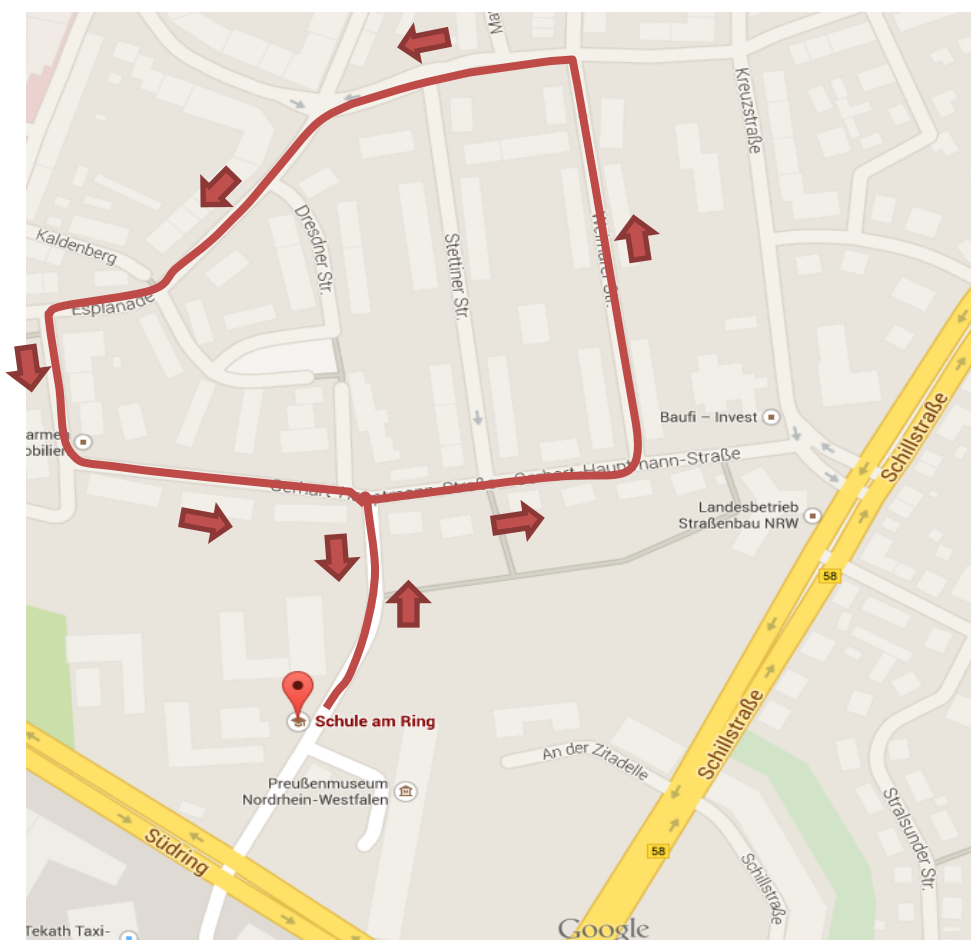

# Lichterfest

**Wo?**

**Schule am Ring  
Rheinbabenstraße 2  
46483 Wesel**

**Wann?**

**9. November 2022**

**17:00 Uhr bis 18:30 Uhr mit  
anschließendem St. Martinsumzug**

Was ?

Schminken

Hüpfburg

Essen und Getränke

Stockbrot

Basteln

Popcorn und Zuckerwatte

Märchen erzählen

Eisenbahn

**Bildquellen:** Metacom, <https://de.freepik.com/fotos-vektoren-kostenlos/maerchen>, <https://www.amazon.de/Balvi-Popcorn-Schale-2-8-l-Polypropylen/dp/B00891VG50?source=ps-sl-shoppingads-lpcontext&psc=1&smid=A3S363HDUSCR5X>, <https://de.clipart.me/free-vector/cotton-candy>, <https://www.grillkameraden.de/stockbrot-vom-grill-einfaches-stockbrot-rezept/>

## Laufweg St. Martinsumzug Schule am Ring

**Termin:** 09.11.2022

**Uhrzeit:** 18.30Uhr

### **Benutzte Straßen:**

Rheinbabenstraße 2 bis Gerhart-Hauptmann Straße

Gerhart-Hauptmann Straße bis Weimarer Straße

Weimarer Straße bis Fußweg Esplanade

Fußweg Esplanade bis Gerhart-Hauptmann Straße

Gerhart-Hauptmann Straße bis Rheinbabenstraße